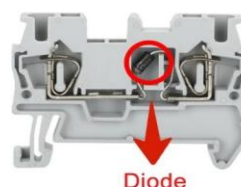

Серия быстрозажимных клемм ST
1. Пружинный зажим
2. Варианты с диодом
3. Различные цвета под заказ

96	Клемма самозажимная Color	JST 1.5	Grey:100103001	500V/17.5A 0.14-1.5mm²/0.14-1.5mm² L49/H36/W4.2 mm		Торцевая крышка: D-JST 1.5-2.5 перемычка: FBS 10-4 Маркер: ZB 4
97	Клемма самозажимная Color	JST 2.5	Grey:100103002	800V/31A 0.2-4mm²/0.2-2.5mm² L49/H35.5/W5.2 mm		Торцевая крышка: D-JST 1.5-2.5 перемычка: FBS 2-5,3-5, 4-5, 5-5, 10-5 Маркер: ZB 5
98	new Клемма самозажимная с диодом Color	JST 2.5-DT	Grey:100103018	800V/Current Depends on the Diode 0.2-4mm²/0.2-2.5mm² L49/H35.5/W5.2 mm		Торцевая крышка: D-JST 1.5-2.5 перемычка: FBS 2-5,3-5, 4-5, 5-5, 10-5 Маркер: ZB 5
99	Клемма самозажимная Color	JST 4	Grey:100103003	800V/41A 0.5-6mm²/0.5-4mm² L56.5/H35.5/W6.2 mm		Торцевая крышка: D-JST 4 перемычка: FBS 2-6,3-6, 4-6, 5-6, 10-6 Маркер: ZB 6
100	Клемма самозажимная Color	JST 6	Grey:100103004	800V/57A 0.5-10mm²/0.5-6mm² L70/H43/W8.2 mm		Торцевая крышка: D-JST 6 перемычка: FBS 2-8,3-8, 4-8, 5-8, 10-8 Маркер: ZB 8
101	Клемма самозажимная Color	JST 10	Grey:100103005	1000V/57A 0.5-16mm²/0.5-10mm² L71.5/H49.5/W10.2 mm		Торцевая крышка: D-JST 10 перемычка: FBS 2-10 Маркер: ZB 10
102	Клемма самозажимная Color	JST 16	100103021	1000V/90A 0.2-25mm²/0.2-16mm² L80.2/H51/W12.2 mm		Торцевая крышка: D-JST 16 перемычка: FBS 2-12 Маркер: ZB 12
103	Клемма самозажимная Color	JST 35	100103027	1000V/125A 0.2-25mm²/0.2-16mm² L100/H58.9/W16.2 mm		Торцевая крышка: D-JST 35 перемычка: FBS 2-16 Маркер: ZB 12
104	самозажимная трехконтактная клемма Color	JST 2.5-TW	Grey:100103006	800V/31*A 0.2-4mm²/0.2-2.5mm² L61/H36/W5.2 mm		Торцевая крышка: D-JST 2.5-TW перемычка: FBS 2-5,3-5, 4-5, 5-5, 10-5 Маркер: ZB 5
105	new самозажимная трехконтактная клемма с диодом Color	JST 2.5-TW-DT	Grey:100103019	800V/Current Depends on the Diode 0.2-4mm²/0.2-2.5mm² L61/H36/W5.2 mm		Торцевая крышка: D-JST 2.5-3 перемычка: FBS 2-5,3-5, 4-5, 5-5, 10-5 Маркер: ZB 5
106	самозажимная трехконтактная клемма Color	JST 4-TW	Grey:100103007	800V/32*A 0.5-6mm²/0.5-4mm² L71.5/H36.5/W6.2 mm		Торцевая крышка: D-JST 4-TW перемычка: FBS 2-6,3-6, 4-6, 5-6, 10-6 Маркер: ZB 6
107	самозажимная четырехконтактная клемма Color	JST 2.5-QU	Grey:100103008	800V/30*A 0.2-4mm²/0.2-2.5mm² L72.5/H35.5/W5.2 mm		Торцевая крышка: D-JST2.5-QU перемычка: FBS 2-5,3-5, 4-5, 5-5, 10-5 Маркер: ZB 5
108	new самозажимная четырехконтактная клемма с диодом Color	JST 2.5-OU-DT Color	Grey:100103020	800V/Current Depends on the Diode 0.2-4mm²/0.2-2.5mm² L72.5/H35.5/W5.2 mm		Торцевая крышка: D-JST2.5-QU перемычка: FBS 2-5,3-5, 4-5, 5-5, 10-5 Маркер: ZB 5
109	самозажимная четырехконтактная клемма Color	JST 4-OU Color	Grey:100103009	800V/40*A 0.5-6mm²/0.5-4mm² L87/H36/W6.2 mm		Торцевая крышка: D-JST 4-QU перемычка: FBS 2-6,3-6, 4-6, 5-6, 10-6 Маркер: ZB 6
110	самозажимная четырехконтактная многоуровневая клемма Color	JSTTB 2.5 Color	Grey:100103010	500V/24A 0.2-4mm²/0.2-2.5mm² L68/H46/W5.2 mm		Торцевая крышка: D-JSTTB 2.5 перемычка: FBS 2-5,3-5, 4-5, 5-5, 10-5 Маркер: ZBFM 5
111	самозажимная четырехконтактная многоуровневая клемма с диодом Color	JSTTB 2.5-DT Color	Grey:100103010	500V/Current Depends on the Diode 0.2-4mm²/0.2-2.5mm² L68/H46/W5.2 mm		Торцевая крышка: D-JSTTB 2.5 перемычка: FBS 2-5,3-5, 4-5, 5-5, 10-5 Маркер: ZBFM 5
112	самозажимная четырехконтактная многоуровневая клемма, с эквипотенциальным соединителем Color	JSTTB 2.5-PV Color	Grey:100103011	500V/24A 0.2-4mm²/0.2-2.5mm² L68/H46/W5.2 mm		Торцевая крышка: D-JSTTB 2.5 перемычка: FBS 2-5,3-5, 4-5, 5-5, 10-5 Маркер: ZBFM 5