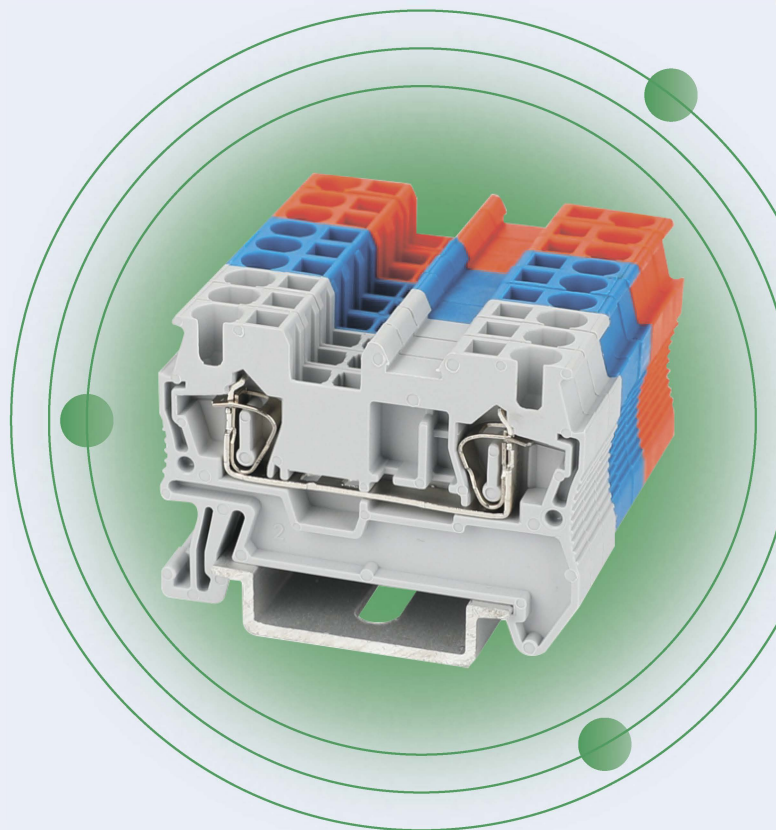

– ИЗОБРЕТАЯ БУДУЩЕЕ –

ПРИБОРЭНЕРГО
НАУЧНО-ТЕХНИЧЕСКАЯ КОМПАНИЯ

НТК ПриборЭнерго- российский производитель

интеллектуальных решений
для автоматизации промышленности

и цифровизации
энергетической инфраструктуры

Мы осуществляем
поставки продукции **WKOQ**®
и являемся её официальным
партнером в России

На нашем сайте вы можете
приобрести широкий ассортимент
оборудования с гарантией качества
и технической поддержкой

ЧЕБОКСАРЫ

ул. Калинина, 80

priborenergo.com

+7 (8352) 27-60-92

zakaz@ntkpribor.ru