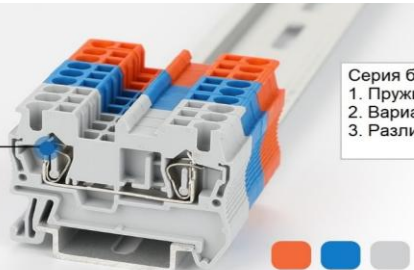

Серия быстрозажимных клемм ST
1. Пружинный зажим
2. Варианты с диодом
3. Различные цвета под заказ

96	Клемма самозажимная Color	JST 1.5	Grey:100103001	500V/17.5A 0.14-1.5mm²/0.14-1.5mm² L49/H36/W4.2 mm		Торцевая крышка: D-JST 1.5-2.5 перемычка: FBS 10-4 Маркер: ZB 4
97	Клемма самозажимная Color	JST 2.5	Grey:100103002	800V/31A 0.2-4mm²/0.2-2.5mm² L49/H35.5/W5.2 mm		Торцевая крышка: D-JST 1.5-2.5 перемычка: FBS 2-5,3-5, 4-5, 5-5, 10-5 Маркер: ZB 5
98	new Клемма самозажимная с диодом Color	JST 2.5-DT	Grey:100103018	800V/Current Depends on the Diode 0.2-4mm²/0.2-2.5mm² L49/H35.5/W5.2 mm		Торцевая крышка: D-JST 1.5-2.5 перемычка: FBS 2-5,3-5, 4-5, 5-5, 10-5 Маркер: ZB 5
99	Клемма самозажимная Color	JST 4	Grey:100103003	800V/41A 0.5-6mm²/0.5-4mm² L56.5/H35.5/W6.2 mm		Торцевая крышка: D-JST 4 перемычка: FBS 2-6,3-6, 4-6, 5-6, 10-6 Маркер: ZB 6
100	Клемма самозажимная Color	JST 6	Grey:100103004	800V/57A 0.5-10mm²/0.5-6mm² L70/H43/W8.2 mm		Торцевая крышка: D-JST 6 перемычка: FBS 2-8,3-8, 4-8, 5-8, 10-8 Маркер: ZB 8
101	Клемма самозажимная Color	JST 10	Grey:100103005	1000V/57A 0.5-16mm²/0.5-10mm² L71.5/H49.5/W10.2 mm		Торцевая крышка: D-JST 10 перемычка: FBS 2-10 Маркер: ZB 10
102	Клемма самозажимная Color	JST 16	100103021	1000V/90A 0.2-25mm²/0.2-16mm² L80.2/H51/W12.2 mm		Торцевая крышка: D-JST 16 перемычка: FBS 2-12 Маркер: ZB 12
103	Клемма самозажимная Color	JST 35	100103027	1000V/125A 0.2-25mm²/0.2-16mm² L100/H58.9/W16.2 mm		Торцевая крышка: D-JST 35 перемычка: FBS 2-16 Маркер: ZB 12
104	самозажимная трехконтактная клемма Color	JST 2.5-TW	Grey:100103006	800V/31*A 0.2-4mm²/0.2-2.5mm² L61/H36/W5.2 mm		Торцевая крышка: D-JST 2.5-TW перемычка: FBS 2-5,3-5, 4-5, 5-5, 10-5 Маркер: ZB 5
105	new самозажимная трехконтактная клемма с диодом Color	JST 2.5-TW-DT	Grey:100103019	800V/Current Depends on the Diode 0.2-4mm²/0.2-2.5mm² L61/H36/W5.2 mm		Торцевая крышка: D-JST 2.5-3 перемычка: FBS 2-5,3-5, 4-5, 5-5, 10-5 Маркер: ZB 5
106	самозажимная трехконтактная клемма Color	JST 4-TW	Grey:100103007	800V/32*A 0.5-6mm²/0.5-4mm² L71.5/H36.5/W6.2 mm		Торцевая крышка: D-JST 4-TW перемычка: FBS 2-6,3-6, 4-6, 5-6, 10-6 Маркер: ZB 6
107	самозажимная четырехконтактная клемма Color	JST 2.5-QU	Grey:100103008	800V/30*A 0.2-4mm²/0.2-2.5mm² L72.5/H35.5/W5.2 mm		Торцевая крышка: D-JST2.5-QU перемычка: FBS 2-5,3-5, 4-5, 5-5, 10-5 Маркер: ZB 5
108	new самозажимная четырехконтактная клемма с диодом Color	JST 2.5-OU-DT Color	Grey:100103020	800V/Current Depends on the Diode 0.2-4mm²/0.2-2.5mm² L72.5/H35.5/W5.2 mm		Торцевая крышка: D-JST2.5-QU перемычка: FBS 2-5,3-5, 4-5, 5-5, 10-5 Маркер: ZB 5
109	самозажимная четырехконтактная клемма Color	JST 4-OU Color	Grey:100103009	800V/40*A 0.5-6mm²/0.5-4mm² L87/H36/W6.2 mm		Торцевая крышка: D-JST 4-QU перемычка: FBS 2-6,3-6, 4-6, 5-6, 10-6 Маркер: ZB 6
110	самозажимная четырехконтактная многоуровневая клемма Color	JSTTB 2.5 Color	Grey:100103010	500V/24A 0.2-4mm²/0.2-2.5mm² L68/H46/W5.2 mm		Торцевая крышка: D-JSTTB 2.5 перемычка: FBS 2-5,3-5, 4-5, 5-5, 10-5 Маркер: ZBFM 5
111	самозажимная четырехконтактная многоуровневая клемма с диодом Color	JSTTB 2.5-DT Color	Grey:100103010	500V/Current Depends on the Diode 0.2-4mm²/0.2-2.5mm² L68/H46/W5.2 mm		Торцевая крышка: D-JSTTB 2.5 перемычка: FBS 2-5,3-5, 4-5, 5-5, 10-5 Маркер: ZBFM 5
112	самозажимная четырехконтактная многоуровневая клемма, с эквипотенциальным соединителем Color	JSTTB 2.5-PV Color	Grey:100103011	500V/24A 0.2-4mm²/0.2-2.5mm² L68/H46/W5.2 mm		Торцевая крышка: D-JSTTB 2.5 перемычка: FBS 2-5,3-5, 4-5, 5-5, 10-5 Маркер: ZBFM 5